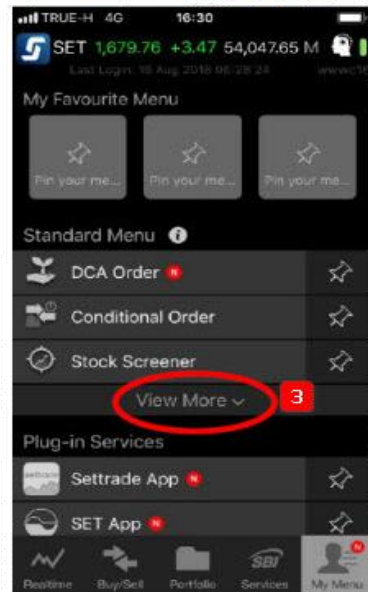

携帯にて Streaming のアプリの自動的に NVDR を On にする方法

1 Streaming（取引ツール）が立ち上がります。

2 画面下の「My Menu」をクリック

下記の赤丸印「View More」をクリック

下記の赤丸印 Settings を選択

NVDRをONにして、「Save」をクリックして完了