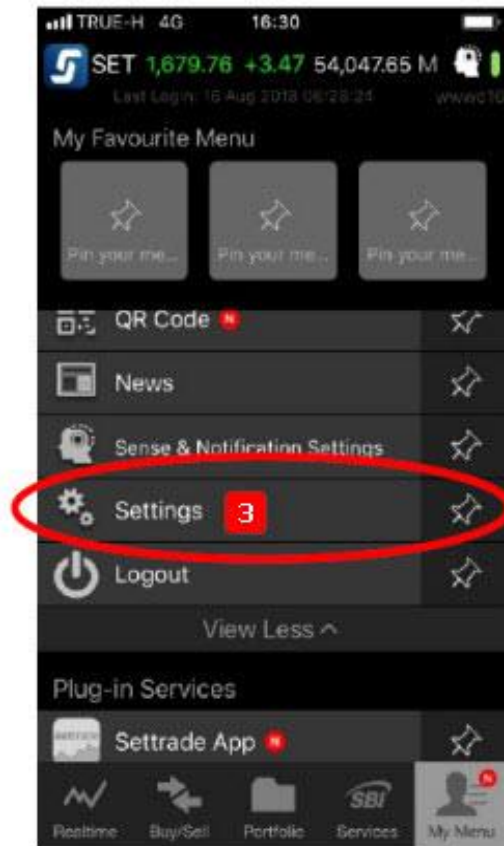

携帯にて Streaming のアプリの自動的に NVDR を On にする方法

1 Streaming（取引ツール）が立ち上がります。

2 画面下の「My Menu」をクリック

下記の赤丸印「View More」をクリック

下記の赤丸印 Settings を選択

NVDRをONにして、「Save」をクリックして完了